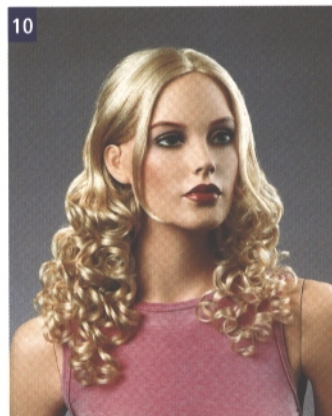

6  
Maja hellblond  
P110-3150-2020-0805 € 44,40

7  
Maja braun  
P110-3150-2020-0835 € 44,40

8  
Maja schwarz  
P110-3150-2020-0845 € 44,40

9  
Marie rot  
P110-3150-2030-0803 € 62,40

10  
Marie hellblond  
P110-3150-2030-0805 € 62,40

11  
Marie braun  
P110-3150-2030-0835 € 62,40

12  
Marie schwarz  
P110-3150-2030-0845 € 62,40

13  
Sarah rot  
P110-3150-2040-0803 € 61,40

14  
Sarah hellblond  
P110-3150-2040-0805 € 61,40

15  
Sarah braun  
P110-3150-2040-0835 € 61,40

16  
Sarah schwarz  
P110-3150-2040-0845 € 61,40