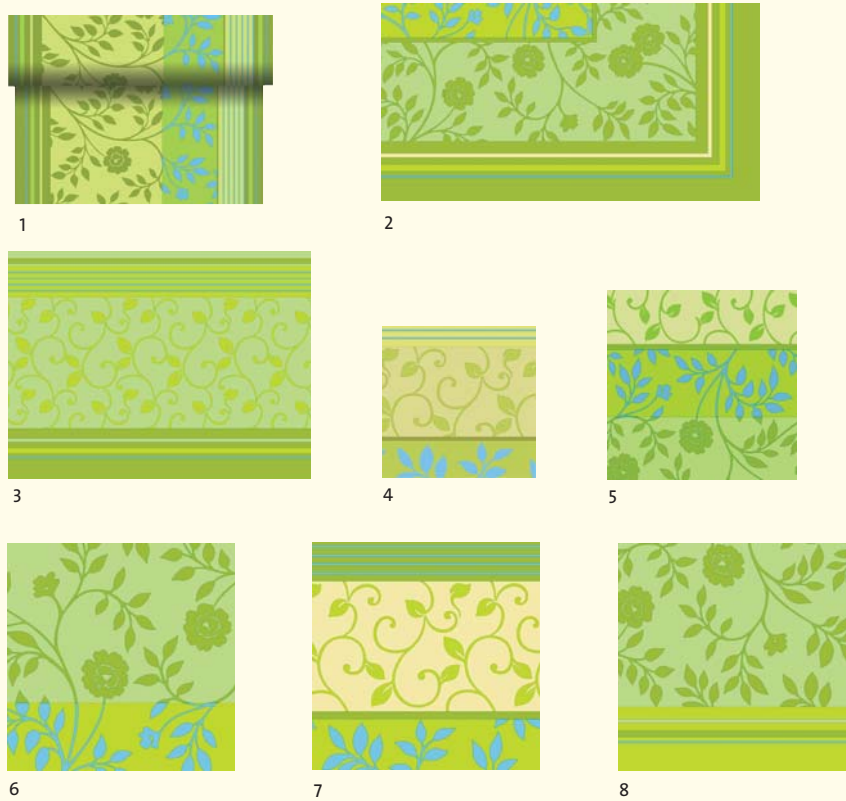

1

2

3

4

5

6

Farmers Easter NEU

- 1 **154190**
Dunicel-Mitteldecke, 84 x 84 cm (5 x 20)
- 2 **154209**
Dunicel-Tischset, 30 x 40 cm (5 x 100)
- 3 **154140**
Zelltuch-Serviette, 33 x 33 cm (4 x 250)
- 154130**
Zelltuch-Serviette, 33 x 33 cm (10 x 50)

1

2

3

L'été

- 1 **151747**
Tête-à-Tête 0,4 x 24 m (4 x 1)
- 2 **151708**
Dunicel-Mitteldecke, 84 x 84 cm (100)
151705
Dunicel-Mitteldecke 84 x 84 cm (5 x 20)
- 3 **151712**
Zelltuch-Serviette, 24 x 24 cm (20 x 50)
- 4 **151717**
Zelltuch-Serviette, 33 x 33 cm (4 x 250)
***151714**
Zelltuch-Serviette, 33 x 33 cm (20 x 50)
NEU **154322**
Zelltuch-Serviette, 33 x 33 cm (10 x 50)
- 5 **151720**
Zelltuch-Serviette, 40 x 40 cm (4 x 250)
- 6 ***151722**
Klassik-Serviette, 40 x 40 cm (12 x 50)
NEU **154325**
Klassik-Serviette, 40 x 40 cm (6 x 50)
- 7 **151724**
Dunilin-Serviette, 40 x 40 cm (12 x 50)

L'été green

- 1 **151587**
Tête-à-Tête 0,4 x 24 m (4 x 1)
- 2 **151709**
Dunicel-Mitteldecke, 84 x 84 cm (100)
151706
Dunicel-Mitteldecke 84 x 84 cm (5 x 20)
- 3 **151703**
Dunicel-Tischset, 30 x 40 cm (5 x 100)
- 4 **151713**
Zelltuch-Serviette, 24 x 24 cm (20 x 50)
- 5 **151718**
Zelltuch-Serviette, 33 x 33 cm (4 x 250)
***151715**
Zelltuch-Serviette, 33 x 33 cm (20 x 50)
NEU **154328**
Zelltuch-Serviette, 33 x 33 cm (10 x 50)
- 6 **151721**
Zelltuch-Serviette, 40 x 40 cm (4 x 250)
- 7 ***151723**
Klassik-Serviette, 40 x 40 cm (12 x 50)
NEU **154331**
Klassik-Serviette, 40 x 40 cm (6 x 50)
- 8 **151725**
Dunilin-Serviette, 40 x 40 cm (12 x 50)