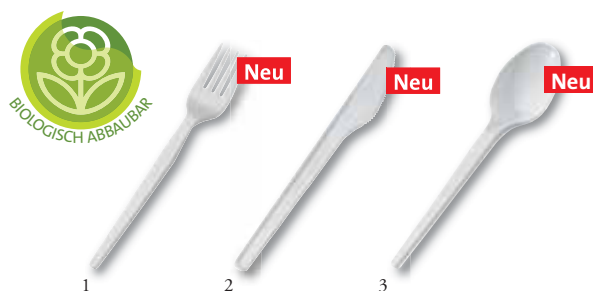

Snackbox

Snackbox ist die clevere Alternative für die Bäcker-, Snack-, Menü- oder Take-Away-Theke, und macht eindeutig Appetit auf mehr! 100 saugstarke, 2lagige Snack-Servietten präsentiert in einer praktischen und zudem optisch ansprechenden Spender-Box. Serviette für Serviette einzeln und einfach zu entnehmen – bis zum Schluss. Praktisch – Sparsam – Appetitlich!

FWS-design
preiswert einkaufen im internet

Besteck Luxor transparent (PS)

- 1 **142955**
Messer, 190 mm (10 x 12)
152333
Messer, 190 mm (20 x 40)
- 2 **142956**
Gabel, 180 mm (10 x 12)
152334
Gabel, 180 mm (20 x 40)
- 3 **142957**
Löffel, 170 mm (10 x 12)
152335
Löffel, 170 mm (20 x 40)
- 4 **142958**
Kaffeelöffel, 130 mm (10 x 12)
152336
Kaffeelöffel, 130 mm (25 x 40)

Besteck biologisch abbaubar

- 1 **153773**
Gabel, 160 mm (20 x 50)
- 2 **153772**
Messer, 170 mm (20 x 50)
- 3 **153771**
Löffel, 150 mm (20 x 50)

Besteck Victoria transparent (PS)

- 1 **154863**
Messer, 190 mm (10 x 50)
154864
Messer, 190 mm (1 x 1000)
- 2 **154866**
Gabel, 190 mm (10 x 50)
154865
Gabel, 190 mm (1 x 1000)
- 3 **154867**
Löffel, 190 mm (10 x 50)
154868
Löffel, 190 mm (1 x 1000)
- 4 **154870**
Dessertlöffel, 130 mm (10 x 50)
154869
Dessertlöffel, 130 mm (1 x 1000)