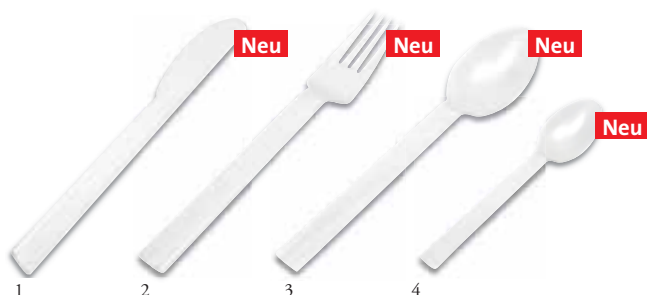

Snackbox

Snackbox ist die clevere Alternative für die Bäcker-, Snack-, Menü- oder Take-Away-Theke, und macht eindeutig Appetit auf mehr! 100 saugstarke, 2lagige Snack-Servietten präsentiert in einer praktischen und zudem optisch ansprechenden Spender-Box. Serviette für Serviette einzeln und einfach zu entnehmen – bis zum Schluss. Praktisch – Sparsam – Appetitlich!

FWS-design
preiswert einkaufen im internet

Besteck Luxor transparent (PS)

- 1 **142955**
Messer, 190 mm (10 x 12)
152333
Messer, 190 mm (20 x 40)
- 2 **142956**
Gabel, 180 mm (10 x 12)
152334
Gabel, 180 mm (20 x 40)
- 3 **142957**
Löffel, 170 mm (10 x 12)
152335
Löffel, 170 mm (20 x 40)
- 4 **142958**
Kaffeelöffel, 130 mm (10 x 12)
152336
Kaffeelöffel, 130 mm (25 x 40)

Besteck biologisch abbaubar

- 1 **153773**
Gabel, 160 mm (20 x 50)
- 2 **153772**
Messer, 170 mm (20 x 50)
- 3 **153771**
Löffel, 150 mm (20 x 50)

Besteck Victoria transparent (PS)

- 1 **154863**
Messer, 190 mm (10 x 50)
154864
Messer, 190 mm (1 x 1000)
- 2 **154866**
Gabel, 190 mm (10 x 50)
154865
Gabel, 190 mm (1 x 1000)
- 3 **154867**
Löffel, 190 mm (10 x 50)
154868
Löffel, 190 mm (1 x 1000)
- 4 **154870**
Dessertlöffel, 130 mm (10 x 50)
154869
Dessertlöffel, 130 mm (1 x 1000)