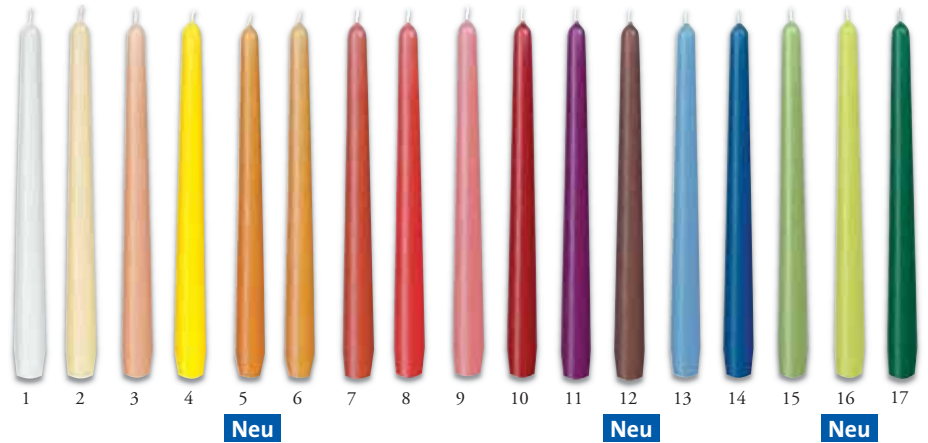

### Snackbox

Snackbox ist die clevere Alternative für die Bäcker-, Snack-, Menü- oder Take-Away-Theke, und macht eindeutig Appetit auf mehr! 100 saugstarke, 2lagige Snack-Servietten präsentiert in einer praktischen und zudem optisch ansprechenden Spender-Box. Serviette für Serviette einzeln und einfach zu entnehmen – bis zum Schluss. Praktisch – Sparsam – Appetitlich!

## Leuchterkerzen

250 x 22 mm, ± 7h

- 1 351316 weiß (2 x 50)
- 2 351318 champagne (2 x 50)
- 3 351320 apricot (2 x 50)
- 4 351328 gelb (2 x 50)
- 5 153856 orange (2 x 50)
- 6 351336 curry (2 x 50)
- 7 351333 terracotta (2 x 50)
- 8 351327 rot (2 x 50)
- 9 351334 altrosa (2 x 50)
- 10 351322 bordeaux (2 x 50)
- 11 115956 aubergine (2 x 50)
- 12 153855 café (2 x 50)
- 13 151496 azur (2 x 50)
- 14 351326 dunkelblau (2 x 50)
- 15 151497 avocado (2 x 50)
- 16 153857 kiwi (2 x 50)
- 17 351325 jägergrün (2 x 50)

## Spitzkerzen

260 x 22 mm, ± 6,5h

- 1 266505 weiß (10 x 10)
- 2 266659 champagne (10 x 10)
- 3 266628 apricot (10 x 10)
- 4 266536 gelb (10 x 10)
- 5 266512 rot (10 x 10)
- 6 266529 bordeaux (10 x 10)
- 7 266604 dunkelblau (10 x 10)
- 8 266543 jägergrün (10 x 10)
- 9 266314 weiß/silber (10 x 10)
- 10 180338 silber (10 x 10)
- 11 266307 weiß/gold (10 x 10)
- 12 180337 gold (10 x 10)

## Haushaltskerzen

200 mm ± 10h

- 1 153858 weiß (1 x 120)

175 x 22 mm

- 2 149015 weiß, 175 x 22 mm (1 x 120)