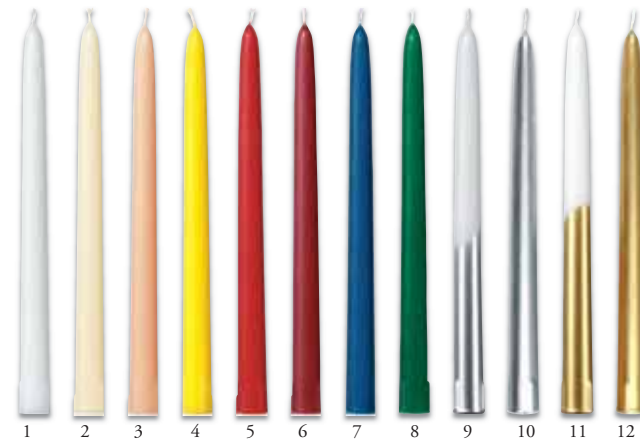

## Leuchterkerzen

250 x 22 mm, ± 7h

- 1 351316 weiß (2 x 50)
- 2 351318 champagne (2 x 50)
- 3 351320 apricot (2 x 50)
- 4 351328 gelb (2 x 50)
- 5 153856 orange (2 x 50)
- 6 351336 curry (2 x 50)
- 7 351333 terracotta (2 x 50)
- 8 351327 rot (2 x 50)
- 9 351334 altrosa (2 x 50)
- 10 351322 bordeaux (2 x 50)
- 11 115956 aubergine (2 x 50)
- 12 153855 café (2 x 50)
- 13 151496 azur (2 x 50)
- 14 351326 dunkelblau (2 x 50)
- 15 151497 avocado (2 x 50)
- 16 153857 kiwi (2 x 50)
- 17 351325 jägergrün (2 x 50)

## Spitzkerzen

260 x 22 mm, ± 6,5h

- 1 266505 weiß (10 x 10)
- 2 266659 champagne (10 x 10)
- 3 266628 apricot (10 x 10)
- 4 266536 gelb (10 x 10)
- 5 266512 rot (10 x 10)
- 6 266529 bordeaux (10 x 10)
- 7 266604 dunkelblau (10 x 10)
- 8 266543 jägergrün (10 x 10)
- 9 266314 weiß/silber (10 x 10)
- 10 180338 silber (10 x 10)
- 11 266307 weiß/gold (10 x 10)
- 12 180337 gold (10 x 10)