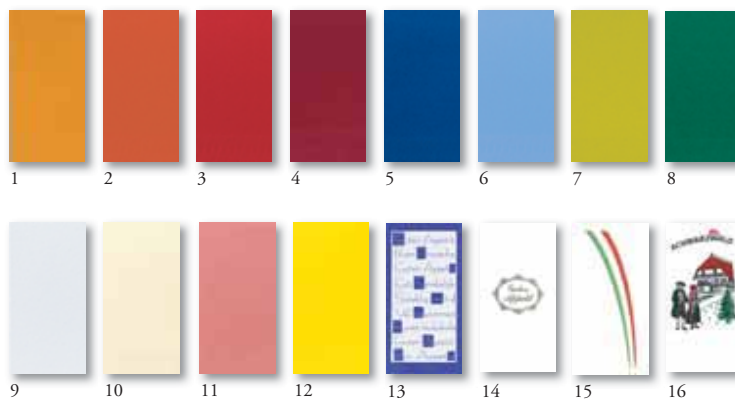

*gekennzeichnete Artikel werden im Laufe des ersten Quartals auf die neue Verpackungsvariante umgestellt.

Zelltuch-Servietten 1-/2-/3-lagig, 33 x 33 cm 1/8 Falz

- 1 149386 curry, 3-lagig (4 x 250)
- 2 149385 terracotta, 3-lagig (4 x 250)
- 3 211116 rot, 3-lagig (4 x 250)
- 4 211086 bordeaux, 3-lagig (4 x 250)
- 5 211567 dunkelblau, 3-lagig (4 x 250)
- 6 151815 azur, 3-lagig (4 x 250)
- 7 151818 kiwi, 3-lagig (4 x 250)
- 8 211499 jägergrün, 3-lagig (4 x 250)
- 9 215053 weiß, 1-lagig (4 x 500)
214018 weiß, 2-lagig (4 x 300)
211031 weiß, 3-lagig (4 x 250)
- 10 127383 champagne, 3-lagig (4 x 250)
- 11 211758 altrosa, 3-lagig (4 x 250)
- 12 211574 gelb, 3-lagig (4 x 250)
- 13 112173 Le Bistro, 2-lagig (4 x 300)
- 14 314817 Guten Appetit, 2-lagig (4 x 300)
- 15 142870 Bella Italia 2-lagig (4 x 300)
- 16 212175 Schwarzwald 3-lagig (4 x 250)