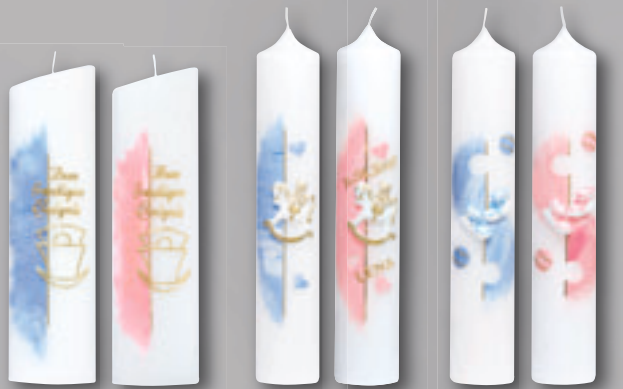

## Zum freudigen Ereignis

166692

(240/65)

166693

007blau 016rosa  
[1] (265/50)

166694

166690

026gold  
(220/80) [1]