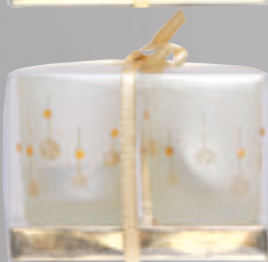

083dott
Ananas
pineapple
ananasso

094pfla
Pflaume
plum
prugna

589502.004

589501.000

(65/55) [24]

589507
(65/55) [12]

018orange
056arot
073bisquit

589506
(75/75) [12]

018oran = Orange
 037zimt = Zimt
 067bord = Punsch
 073bisq = Vanille

589208.018
(90/90) [4]

589208.037
(90/90) [4]

589208.067
(90/90) [4]

589208.073
(90/90) [4]

589207.073
(64/86) [4]

589207.018
(64/86) [4]