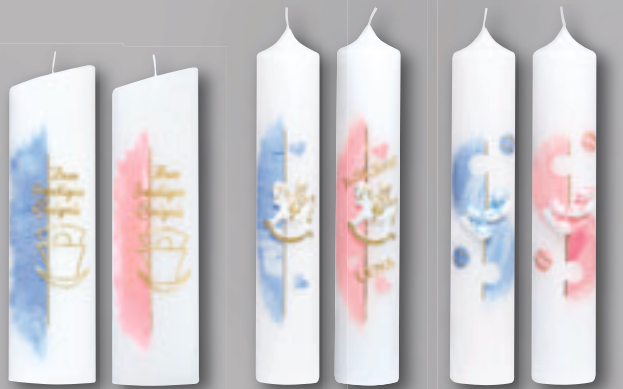

Wachspanthasie

Die Verzieretechnik macht jede Kerze zum Unikat. Farbabweichungen durch Wachsmischungen sind möglich.

Zum freudigen Ereignis

166692

(240/65)

166693

007blau 016rosa
[1] (265/50)

166694