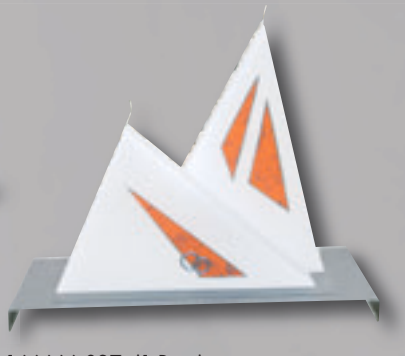

# Modern Art Formenkerze und passender Leuchter

exclusiv designed by

*W. Emmerz*

Leuchter in Edelstahlloptik

Kerzen: 166661.027 [1]  
(100/440)  
Leuchter: 501134.000

166666.027 (1 Paar)  
(235/190)  
501139.000