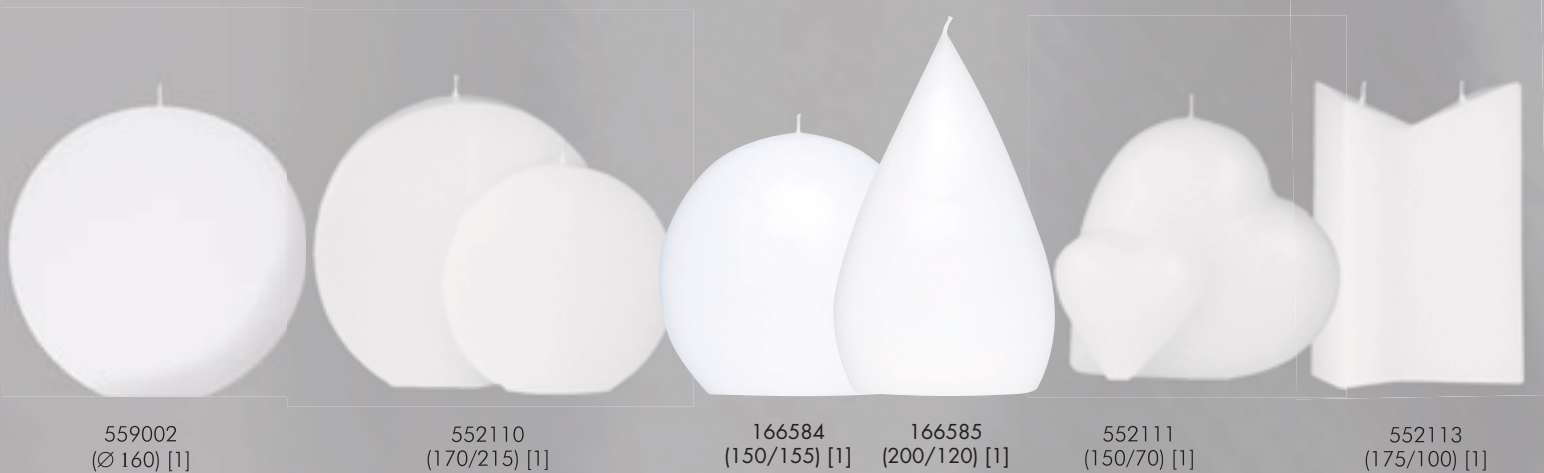

004weiß

559002  
(Ø 160) [1]

552110  
(170/215) [1]

166584  
(150/155) [1]

166585  
(200/120) [1]

552111  
(150/70) [1]

552113  
(175/100) [1]

590004  
(150/135) [2]

590005  
(200/135) [2]

166583  
(200/110) [1]

166582  
(170/90) [1]

559003  
(200/90) [1]

166453  
(195/115) [1]

559004  
(285/100) [1]  
L. 501130.026

599203  
(220/160) [1]

**Neu!**

552112  
(290/180) [1]

552115  
(270/100/75) [1]

559005  
(200/150/75) [1]

166667  
(290/180) [1]

L. 563070.026,027