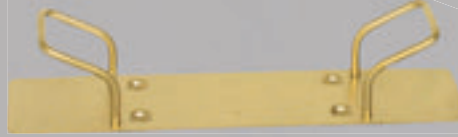

**rund**

563050.026  
(180/90) [2]  
gold

563067  
(170/90) [2]  
026gold 027silb

523001.005  
(Ø 50) [100]

563070  
(220/145) [2]  
026gold oval 027silb

501104.026  
(Ø 30) [1]  
gold

501105.026  
(Ø 40) [1]  
gold

501106.026  
(Ø 50) [1]  
gold

501107.026  
(Ø 60) [1]  
gold

563056.026  
(Ø 80) [1]  
gold

**Kerzenspitzer**

480002.007  
(75/40) [1]

**Dornlochbohrer**

563014.026  
(110/85) [1]  
gold

563011.026  
(175/100) [1]  
gold

514006  
(60/50) [12]  
026gold 027silb

501130  
(280/70) [1]  
026gold 027silb

563078.026  
(165/65) [2]  
gold

563079.027  
(165/65) [1]  
silber

**Stabfeuerzeug**

562001.027  
(H 175) [1]  
silb

589130.026  
(Ø 310) [4]