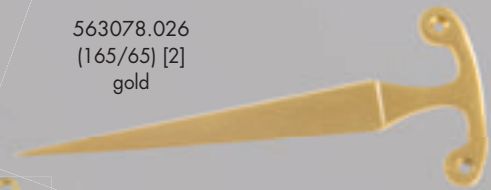

027silb

027silb

563075  
(Ø 115) [6]

563076  
(Ø 140) [6]

563071  
(80/90) [2]  
026gold 027silb

563072  
(80/110) [2]  
026gold 027silb

563073  
(40/90) [2]  
l-Ø 50 rund  
026gold 027silb

563074  
(30/110) [2]  
l-Ø 60 rund  
026gold 027silb

**rund**

563050.026  
(180/90) [2]  
gold

563067  
(170/90) [2]  
026gold 027silb

523001.005  
(Ø 50) [100]

563070  
(220/145) [2]  
026gold oval 027silb

501104.026  
(Ø 30) [1]  
gold

501105.026  
(Ø 40) [1]  
gold

501106.026  
(Ø 50) [1]  
gold

501107.026  
(Ø 60) [1]  
gold

563056.026  
(Ø 80) [1]  
gold

**Kerzenspitzer**

480002.007  
(75/40) [1]

**Dornlochbohrer**

563014.026  
(110/85) [1]  
gold

563011.026  
(175/100) [1]  
gold

514006  
(60/50) [12]  
026gold 027silb

501130  
(280/70) [1]  
026gold 027silb

563078.026  
(165/65) [2]  
gold

563079.027  
(165/65) [1]  
silber

**Stabfeuerzeug**

562001.027  
(H 175) [1]  
silb

589130.026  
(Ø 310) [4]