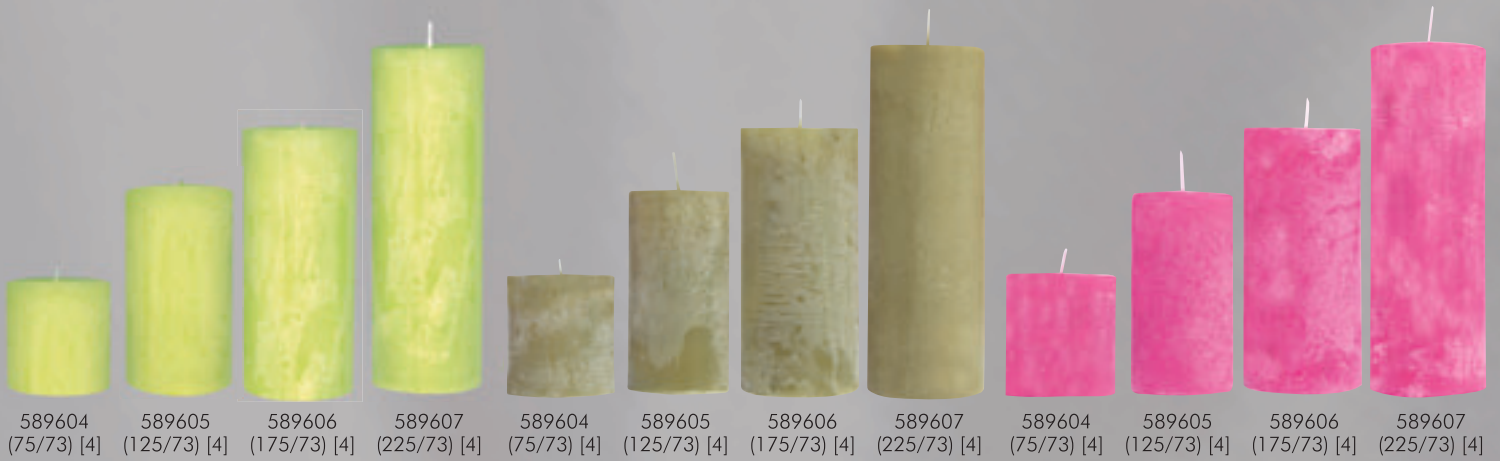

589613 (90/58) [4]

589614 (120/75) [4]

589612 (60/42) [10]

589613 (90/58) [4]

589614 (120/75) [4]

589612 (60/42) [10]

589613 (90/58) [4]

589614 (120/75) [4]

589612 (60/42) [10]

589609 (200/70) [4]

589610 (250/95) [4]

589626 (250/23) [20]

589609 (200/70) [4]

589610 (250/95) [4]

589626 (250/23) [20]

589609 (200/70) [4]

589610 (250/95) [4]

589626 (250/23) [20]

018orange

065dukat

589608
(Ø 80) [4]

589600
(80/60) [4]

589601
(100/60) [4]

589602
(120/60) [4]