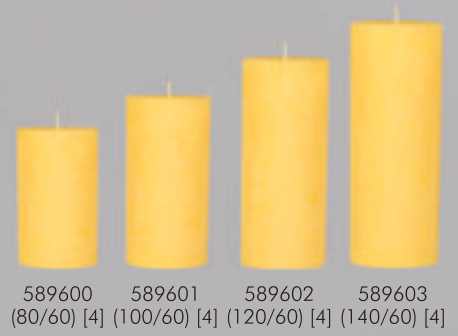

589618.056
(175/73) [4]

018oran

589620
(200/150) [4]
055cham

056arot

589615.018
(120/60) [4]

589616.018
(175/73) [4]

Difference

589624
(150/70) [4]

018orange 057türkis 031pink

589625
(100/70) [4]

004weiß

055champagner

083dotter

589600 (80/60) [4] 589601 (100/60) [4] 589602 (120/60) [4] 589603 (140/60) [4]

589600 (80/60) [4] 589601 (100/60) [4] 589602 (120/60) [4] 589603 (140/60) [4]

589600 (80/60) [4] 589601 (100/60) [4] 589602 (120/60) [4] 589603 (140/60) [4]

589608 (Ø 80) [4]

589611 (Ø 100) [4]

589608 (Ø 80) [4]

589622 (50/110) [4]

589611 (Ø 100) [4]

589621 (100/70) [4]

589608 (Ø 80) [4]