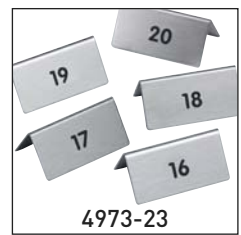

120 x 91 mm

4950-23

4951-23

Vervollständigt wird das PICTO-Sortiment durch die formschönen WC-Symbole und durch das Wendepicto „OPEN/CLOSED“, welches an einer Kette befestigt ist.

4955-65

Tischaufsteller

Praktische Tischaufsteller aus gebürstetem Edelstahl. Die reduzierte Form der Aufsteller und die kratzfeste Bedruckung lassen sich überall - vor allem in der Gastronomie oder bei Events - harmonisch integrieren.
Maße: 85 x 36 x 50 mm (BxHxT), beidseitig bedruckt.

4960-61

4961-23

4970-23

4971-23

4960-65

4962-23

4972-23

4973-23