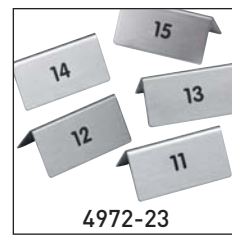

120 x 91 mm

4950-23

4951-23

Vervollständigt wird das PICTO-Sortiment durch die formschönen WC-Symbole und durch das Wendepicto „OPEN/CLOSED“, welches an einer Kette befestigt ist.

4955-65

Tischaufsteller

Praktische Tischaufsteller aus gebürstetem Edelstahl. Die reduzierte Form der Aufsteller und die kratzfeste Bedruckung lassen sich überall - vor allem in der Gastronomie oder bei Events - harmonisch integrieren.
Maße: 85 x 36 x 50 mm (BxHxT), beidseitig bedruckt.

4960-61

4961-23

4970-23

4971-23

4960-65

4962-23

4972-23

4973-23