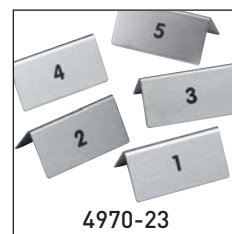

120 x 91 mm

4950-23

4951-23

Vervollständigt wird das PICTO-Sortiment durch die formschönen WC-Symbole und durch das Wendepicto „OPEN/CLOSED“, welches an einer Kette befestigt ist.

4955-65

Tischaufsteller

Praktische Tischaufsteller aus gebürstetem Edelstahl. Die reduzierte Form der Aufsteller und die kratzfeste Bedruckung lassen sich überall - vor allem in der Gastronomie oder bei Events - harmonisch integrieren.
Maße: 85 x 36 x 50 mm (BxHxT), beidseitig bedruckt.

4960-61

4961-23

4970-23

4971-23

4960-65

4962-23

4972-23

4973-23