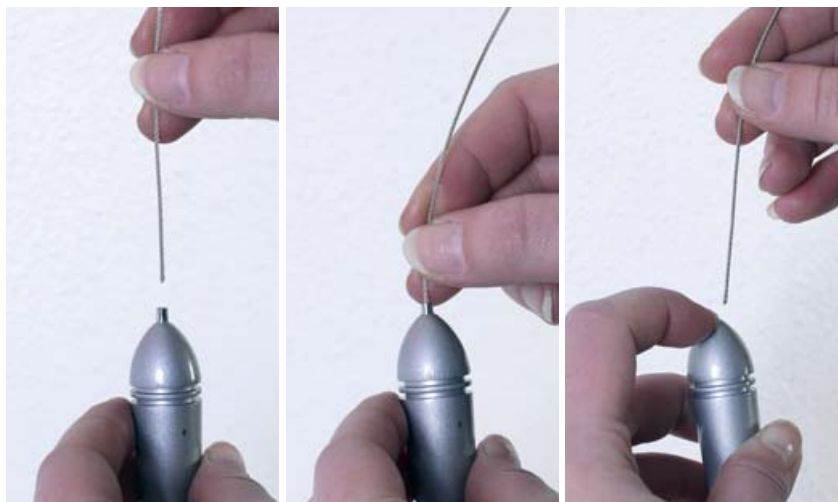

1 POSTFIXFLYAR 1 set
POSTFIXFLYAR 4 box

set per il **montaggio a soffitto**: 5m cavo di acciaio, 2 fisso loop, 2 loop lot, 4 fissaggi postfix color argento satinato con anellini trasparenti, incl. viti e tasselli, conf. con 4 set

set für **deckenabhängung**: 5m edelstahlseil, 2 fisso loop, 2 loop lot, 4 postfix halter mit o-ringen, verchromung silbermatt, inkl. schrauben und dübel, konfektion mit 4 set

set for **suspension from ceiling**: 5m ss cable, 2 fisso loop, 2 loop lot, 4 postfix spacers with o-rings, silver matt chrome plated, incl. screws and dowels, box with 4 sets

3 POSTFIXFGAR set 1x4pcs
POSTFIXFGAR box 10x4pcs

all'altezza desiderata e sempre intercambiabile, postfix si fissa facilmente al cavo di acciaio grazie al set POSTFIXFGAR, fissaggi in ottone cromati color argento satinato e anellini in silicone resistenti ai raggi uv

stufenlos variabel befestigen sie postfix mit den silbermatt verchromten halterungen und uv-resistenten, langlebigen silikon ringen von POSTFIXFGAR am edelstahlseil

postfix is infinitely variable mounted with the silvermatt chrome plated fasteners and uv-resistant, durable silcon rings of POSTFIXFGAR on the stainless steel cable

postfix

5 YLOOPAR set 1x2pcs
YLOOPAR box 10x2pcs

tirante per cavi fly loop per fissaggio a soffitto. ottone color argento satinato, per cavi di acciaio con spessore max. ø2mm, materiale di montaggio incluso

seilhalter fly loop für die deckenmontage. silber veredeltes messing, für stahlseile max. ø2mm, inkl. montage material.

cable fastener fly loop for ceiling. silver plated brass, for cables max. ø2mm, mounting material incl.