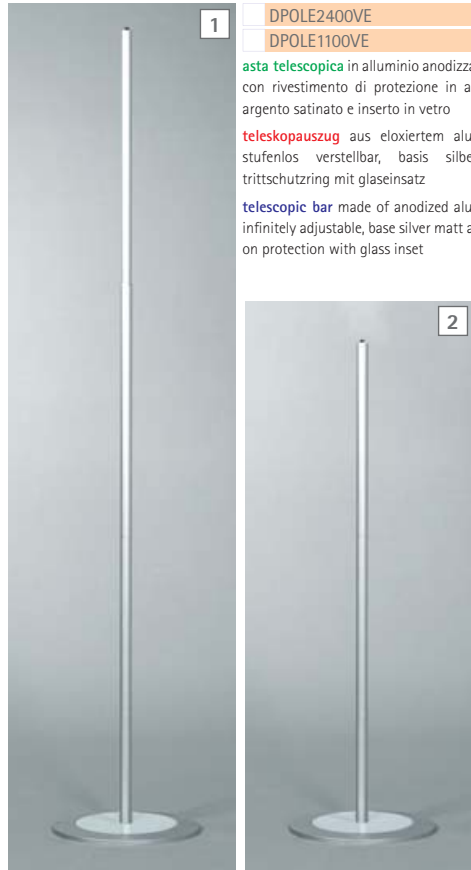

bannerboy

digital print presentation

[digi]

2

bannerboy 700

banner not included

1 DPOLE2400VE
DPOLE1100VE

asta telescopica in alluminio anodizzato, base con rivestimento di protezione in abs color argento satinato e inserto in vetro