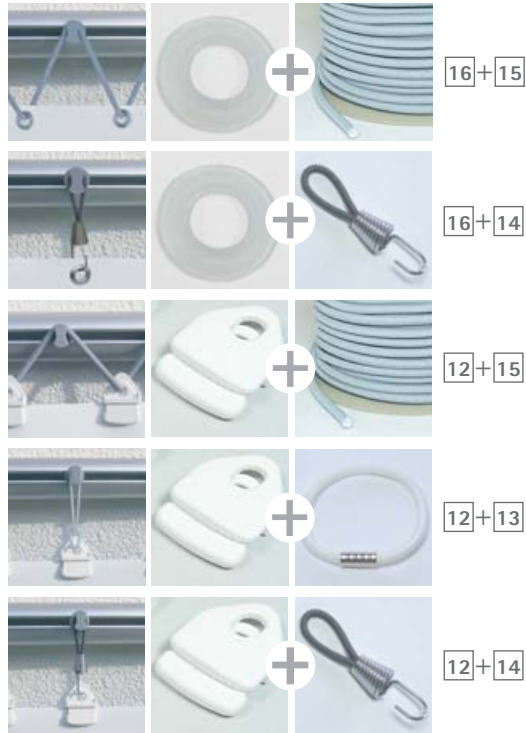

MFMS600500
campione per showroom completo di banner
showroom muster mit banner
sample for your showroom with banner

monsterframe

1-6

MFP1100AL	1100mm
MFP2100AL	2100mm
MFP3100AL	3100mm
MFP4100AL	4100mm
MFP5100AL	5100mm

profilo in alluminio anodizzato Ø50mm, pretagliato, conf. 1 pz.
silber eloxierte aluminiumprofile Ø50mm, montagefertig abgelängt, je 1 stange.
silver anodized aluminium extrusion Ø50mm, 1bar, precutted.

MFP25X6500 6500mm

profilo in alluminio anodizzato Ø50mm, per proprio taglio a misura, cassa di legno con 25 barre da 6,5m
silber eloxiertes aluminiumprofil Ø50mm, stangenware für eigen-zuschnitt, holzkiste mit 25 stangen
silver anodized aluminium extrusion Ø50mm, to be cut, wooden crate with 25 bars of 6,5m

IT i profili di questo sistema modulare sono disponibili sia in lunghezze standard che lunghi 6.5 m, per essere poi tagliati a piacere. per il fissaggio sono disponibili fissaggi in alluminio, bannerbuttons e pratici occhielli, elastico grigio ed elastici con ganci. tutto quello di cui avete bisogno per il vostro monsterframe è disponibile in internet su www.frame-tool.com, dove troverete un pratico programma con il quale potrete configurare esattamente ed in pochi click il vostro monsterframe. il tool vi preparerà una lista di acquisto di tutti i pezzi necessari, che potrete spedire via fax al vostro rivenditore. tutti i pezzi sono robusti, durevoli nel tempo, di alta qualità e riutilizzabili.

DE das modulare stecksystem ist in standardlängen oder als stangenware zum selberschneiden erhältlich. für die befestigung finden sie aluminiumschellen, bannerbuttons sowie praktische ösen, gummikabel und expander. was sie alles für ihren monsterframe brauchen, können sie ganz einfach im internet unter www.frame-tool.com berechnen. dort finden sie einen praktischen rechner, mit dem sie ihren monsterframe massgenau mit wenigen clicks konfigurieren. das tool stellt ihnen dazu die richtige einkaufsliste für alle teile zusammen. diese liste faxen sie dann direkt an ihren händler. alle teile sind robust, langlebig, hochwertig und wiederverwendbar.

EN the profiles for this modular system are available in standard lengths or, order 6.5m profiles and machine cut them to your own specifications. for mounting you'll find aluminium supports, banner buttons and eyelets, elastic cords and expanders as well. everything you need for your monsterframe can easily be figured out with the calculator on the website www.frame-tool.com. with this virtual tool you can configure your frame with just a few clicks. the tool prepares your purchase list for all the parts needed. you can print and fax this list directly to your retailer. all parts are robust, durable, high-quality and reusable.

www.frame-tool.com