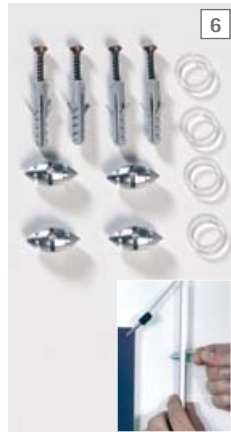

6

POSTFIXGAR set 1x4pcs

POSTFIXGAR box 10x4pcs

fissaggi in ottone cromato color argento satinato con anellini trasparenti, per il fissaggio a parete o su cavi di acciaio in confezione a 10 set di 4 pezzi l'uno, completi di viti e tasselli per il montaggio

halter aus silber matt verchromtem messing mit transparenten o-ringen, zur befestigung an wand und seil, konfektion 10 set à 4 stück, komplett mit schraube und dübel

spacers in silver matt chrome plated brass with transparent o-ring, for wall and cable mounting, box with 10 set with 4 pieces each, screws and dowels included