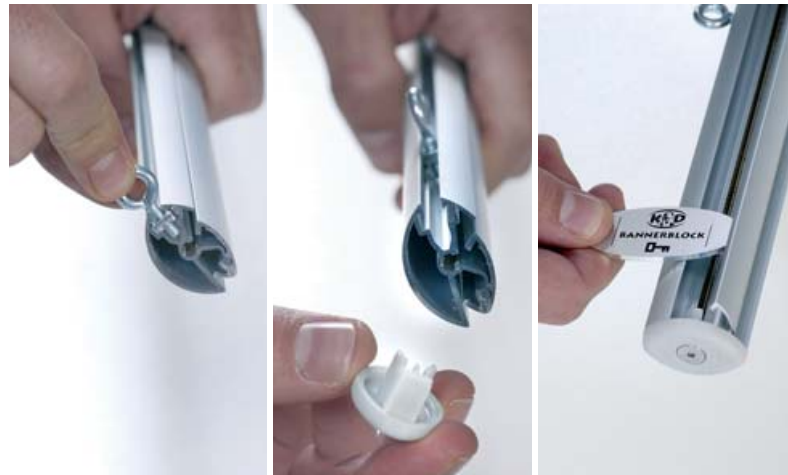

bannerblock

IT bannerblock è IL profilo per la presentazione di stampe digitali. grazie ai 2 profili in alluminio anodizzato color argento potete tensionare le vostre stampe digitali (da 0,2mm a 0,7mm) lungo tutta la loro lunghezza. i formati più comuni sono disponibili come set completi, mentre per le vostre esigenze fuori standard ci sono i profili a metro. bannerblock si compone inoltre di accessori per il fissaggio, grazie a occhielli e fissaggi a parete. l'apertura del profilo è resa molto semplice e veloce dalle nostre chiavette.

DE bannerblock: DAS klemmprofil für digitaldruckpräsentation. silbereloxierte aluminiumprofile klemmen drucke (0,2mm bis 0,7mm) auf ganzer länge sicher ein. gängige formate erhalten sie als komplettsset. für ausser-standard masse gibt es meterware für eigenzuschnitt. befestigung mit ösen oder wandhalterungen aus dem zubehörprogramm. für leichtes öffnen der profile haben wir kunststoff schlüssel für sie.

EN bannerblock is THE profile for digital printings. silver anodized aluminium extrusions clamp the full length of your prints (0,2mm up to 0,7mm). we provide you with complete sets in most of the common sizes. or order by the metre and simply cut it to the length desired. choose eye screws or wall support for mounting. we also provide you with keys that make the opening of the profile convenient.

bannerblock

n° articolo | artikelnr. | product nr.		
1	BBA4	for A4, 1set
2	BBA3	for A3, 1set
3	BB500	for 500mm, 1set
4	BB700	for 700mm, 1set
5	BB1000	for 1000mm, 1set
6	BB1200	for 1200mm, 1set
7	BBPROFMTA	profile a) 8pcs x 3000mm
8	BBPROFMTB	profile b) 8pcs x 3000mm
9	BBKEY25	extrusion opener, 1x5pcs
10	BBKEY25	extrusion opener, 5x5pcs
11	BBTP50	end caps, 50pcs
12	BBAS4X10	eye screws, 100pcs
13	BBDADO4X3	screw nut, 100pcs
14	BBWH	wall support, 10x4pcs

9	BBKEY25	1x5pcs
	BBKEY25	5x5pcs

chiavette per l'apertura del profilo bannerblock, in materiale plastico, 5 set con 5 pezzi cadauno

schlüssel zum öffnen der klemmprofile, kunststoff, 5 set à 5st

25 synthetic keys to open the profile, box with 5 sets of 5 pcs each

11	BBTP50	50pcs

50 **tappi** di chiusura laterali, 50 viti in acciaio, 1 cacciavite professionale

50st **endkappen**, 50st edelstahl schrauben, 1 inbussschraubenzieher

50pcs **synthetic** end caps, 50 stainless steel screws, 1 screw driver

	BBAS4X10	100pcs

anellini confezione a 100 pezzi

özenschrauben packung mit 100st

eye screw pack with 100pcs

	BBDADO4X3	100pcs

dado di fissaggio conf. a 100 pezzi

schraubenmutter packung mit 100st

screw nut pack with 100pcs

	BBWH	10x4pcs

fissaggi a parete in acciaio zincato, incl. viti e tasselli, 10 set con 4 pezzi

wall support zincated steel, incl. screws and dowels, 10 sets of 4pcs each