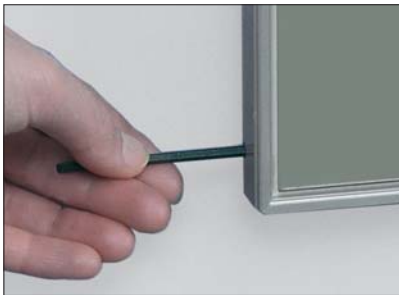

DISPLAY-SCHAUKÄSTEN DISPLAY CASES

Seitlicher Drehflügel, Passepartout auch in schwarz lieferbar!
Side-hinged door, passepartout also available in black.

Integrierter Federbolzenverschluss.
Integrated spring-loaded locking bolt.

Modellreihe DG Model Series DG

**DPMA
GEBRAUCHSMUSTER**
No 20208951.7
Tag der Eintragung 11.06.2002

Modell DG 1
Model DG 1

Für innen und außen zur Wandmontage. Nur 42 mm Tiefe.

Modernes Glas-Aluminium-Design als Blickfang. Der Trendline-Schaukasten – Ganzglas-Türen mit grauer Passepartout-Optik, andere Farben auf Anfrage.

Standard-Ausführung:

- Stabile Aluminium-Konstruktion, alu-silberfarbig eloxiert.
- Nutzbare Innentiefe 35 mm.
- Seitlicher Drehflügel.
- Hochformat, passend für DIN-Formate.
- Magnetaftende Rückwand, alu-silber (Inkl. 4 Magnete).
- Keine Schließung mit Schlüssel erforderlich, da seitlich unsichtbar integrierter Federbolzen-Verschluss.
- Versand in bruchsicherer, recycelbarer Kartonage.

Standard model:

- Robust aluminium construction, aluminium silver anodised.
- Usable internal depth 35 mm.
- Hinged door.
- Portrait format, suitable for DIN format.
- Rear wall magnetic board, aluminium silver, (incl. 4 magnets).
- No locks and keys required, as frame is fitted with invisible lateral spring locking bolt.
- Dispatch in recyclable cardboard packing.