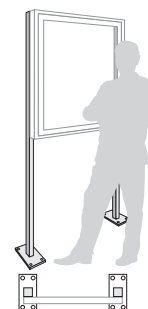

Ständer aus Aluminium zum Aufdübeln

Aluminium stands for bolting

- ☐ Vierkantrohr 40 x 40 mm
  Square tube 40 x 40 mm

Art.-Nr. Item No. 627464
Preis €/Paar Price €/pair **189.-**

Art.-Nr. Item No. 627468
Preis €/Paar Price €/pair **295.-**