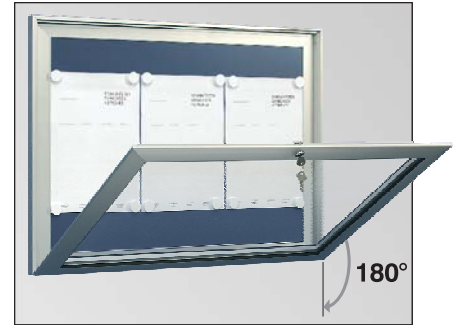

FLACHSCHAUKÄSTEN *FLAT DISPLAY CASES*

Modellreihe Q *Model series Q*

Modell Q 20
Model Q 20

Flügelöffnung bis zu 180°.
Door opening to an angle of 180°.

Geeignet für Ständermontage.
Suitable for mounting on stands.

Nur 38 mm Tiefe, für innen und außen zur Wand- oder Ständermontage. Softline-gerundete Aluminiumprofile.

Only 38 mm depth, for indoor and outdoor mounting on walls or posts. Softline rounded aluminium sections.

Standard-Ausführung:

- Alu-silberfarbig eloxiert.
- Flügelöffnung um 180° nach unten.
- Acryl-Verglasung mit wetterfester Gummidichtung.
- Magnethaftende Rückwand verzinkt und farbbeschichtet, dunkelblau.
- Sicherheitsschlösser inkl. 2 Schlüssel.
- Versand in bruchsicherer, recycelbarer Kartonage.

Standard model:

- Aluminium silver anodised.
- Sash opens downwards 180°
- Acrylic glazing with weatherproof rubber seal.
- Rear wall magnetic board, galvanised and colour-coated, dark blue.
- Safety locks incl. 2 keys
- Dispatch in recyclable cardboard packing.