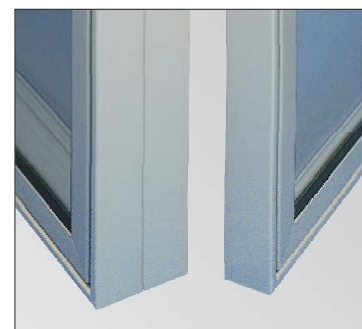

TOP-SCHAUKÄSTEN TOP DISPLAY CASES

Modell TR 8
Model TR 8

Runde Ecke,
abgerundete Aluminiumprofile.
Round corners,
rounded aluminium extrusions.

Flügel wird in Offen-Stellung
gehalten.
Door is held open.

Wahlweise lieferbar
in 60 oder 120 mm Bautiefe.
Can be supplied in 60
or 120 mm depth

Ständer aus Aluminium Aluminium stand

○ Rundrohr 80 mm Circular tube 80 mm

Eloxiert
alu-silberfarbig
Anodised aluminium silver

Art.-Nr.
Item No. 627324
Preis €/Paar
Price €/pair **196.-**

Pulverbeschichtet
(RAL, siehe Seite 3)
Powder-coated (RAL, see page 3)

**Wetterfest für innen und außen
zur Wand- oder Ständermontage,
sehr stabile Alu-Profilkonstruktion.**

Standard-Ausführung:

- Alu-silberfarbig eloxiert.
- 60 mm Bautiefe für einseitige Nutzung, nutzbare Innentiefe 35 mm.
- 120 mm Bautiefe für einseitige Nutzung, nutzbare Innentiefe 95 mm.
- Mit runden Eckverbindern aus Zinkdruckguss.
- Bequemes Öffnen durch Gasdruckfedern - Flügel wird bei ca. 85° in Offen-Stellung sicher gehalten.
- ESG-Sicherheitsglas
- Permanente Be- und Entlüftung.
- Magnethaftende Rückwand, alu-silber (inkl. 4 Magnete)
- Vandalismus-Sicherheitsschloss von unten.
- Versand in bruchsicherer, recycelbarer Kartontage.

**Weather-proof for indoor and outdoor mounting
on walls or posts,
very sturdy aluminium sections.**

Standard model:

- Aluminium silver anodised.
- 60 mm depth for single-sided use, usable internal depth 35 mm.
- 120 mm depth for single-sided use, usable internal depth 95 mm.
- Corners with rounded corner connectors of die cast zinc.
- Hinged across top, fitted with gas springs, 85° opening.
- ESG toughened glass.
- Permanent ventilation.
- Rear wall magnetic board, aluminium silver (incl. 4 magnets).
- Anti-vandal locks inserted on the bottom of the frame.
- Dispatch in recyclable cardboard packing.