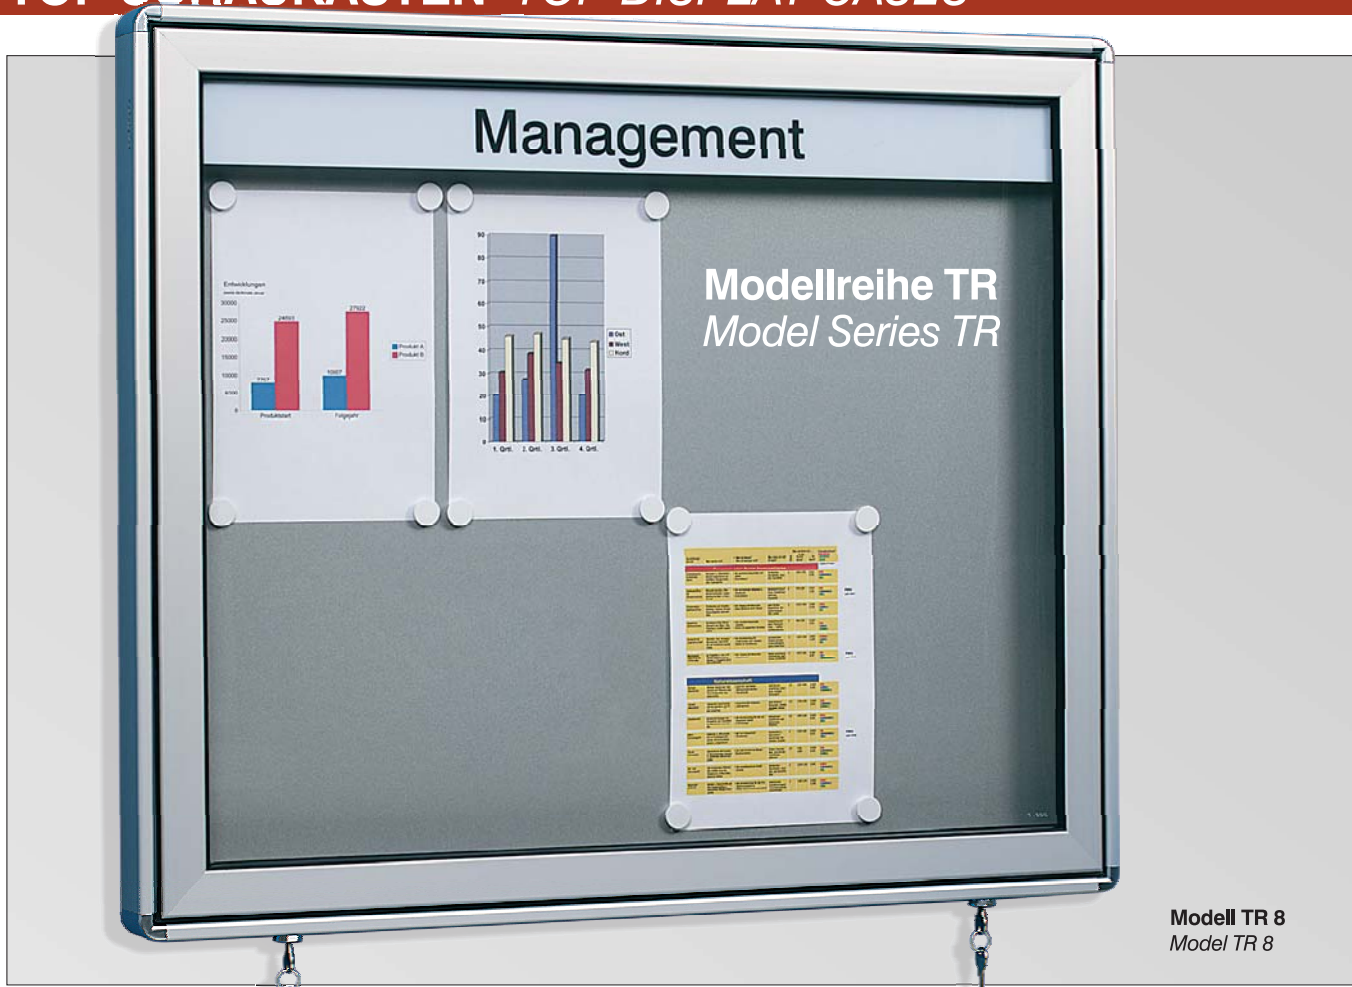

TOP-SCHAUKÄSTEN TOP DISPLAY CASES

Modell TR 8
Model TR 8

Runde Ecke,
abgerundete Aluminiumprofile.
Round corners,
rounded aluminium extrusions.

Flügel wird in Offen-Stellung
gehalten.
Door is held open.

Wahlweise lieferbar
in 60 oder 120 mm Bautiefe.
Can be supplied in 60
or 120 mm depth

**Wetterfest für innen und außen
zur Wand- oder Ständermontage,
sehr stabile Alu-Profilkonstruktion.**

Standard-Ausführung:

- Alu-silberfarbig eloxiert.
- 60 mm Bautiefe für einseitige Nutzung, nutzbare Innentiefe 35 mm.
- 120 mm Bautiefe für einseitige Nutzung, nutzbare Innentiefe 95 mm.
- Mit runden Eckverbindern aus Zinkdruckguss.
- Bequemes Öffnen durch Gasdruckfedern - Flügel wird bei ca. 85° in Offen-Stellung sicher gehalten.
- ESG-Sicherheitsglas
- Permanente Be- und Entlüftung.
- Magnethaftende Rückwand, alu-silber (inkl. 4 Magnete)
- Vandalismus-Sicherheitsschloss von unten.
- Versand in bruchsicherer, recycelbarer Kartontage.

**Weather-proof for indoor and outdoor mounting
on walls or posts,
very sturdy aluminium sections.**

Standard model:

- Aluminium silver anodised.
- 60 mm depth for single-sided use, usable internal depth 35 mm.
- 120 mm depth for single-sided use, usable internal depth 95 mm.
- Corners with rounded corner connectors of die cast zinc.
- Hinged across top, fitted with gas springs, 85° opening.
- ESG toughened glass.
- Permanent ventilation.
- Rear wall magnetic board, aluminium silver (incl. 4 magnets).
- Anti-vandal locks inserted on the bottom of the frame.
- Dispatch in recyclable cardboard packing.