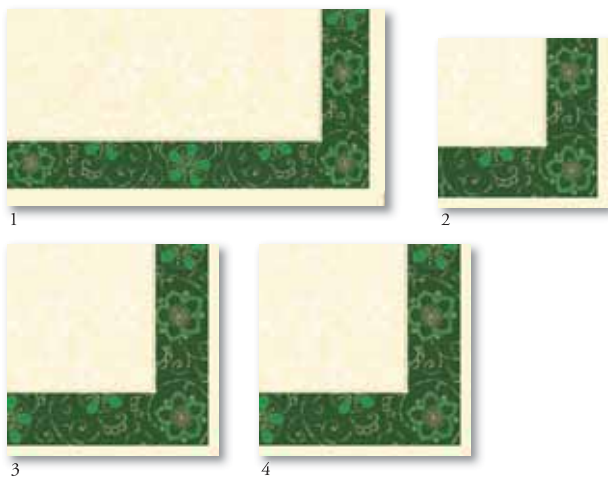

Cielo blue

- 1 **148927**
Dunicel-Mitteldecke, 84 x 84 cm (5 x 20)
- 2 **148923**
Zelltuch-Serviette, 3-lagig, 33 x 33 cm (4 x 250)
- 3 * **148925**
Klassik-Serviette, 4-lagig, 40 x 40 cm (12 x 50)
154431 Neu
Klassik-Serviette, 4-lagig, 40 x 40 cm (6 x 50)
- 4 **148926**
Dunilin-Serviette, 40 x 40 cm (12 x 50)

Cielo green

- 1 **148972**
Dunicel-Mitteldecke, 84 x 84 cm (5 x 20)
- 2 **148939**
Zelltuch-Serviette, 3-lagig, 33 x 33 cm (4 x 250)
- 3 * **148941**
Klassik-Serviette, 4-lagig, 40 x 40 cm (12 x 50)
154425 Neu
Klassik-Serviette, 4-lagig, 40 x 40 cm (6 x 50)
- 4 **148942**
Dunilin-Serviette, 40 x 40 cm (12 x 50)