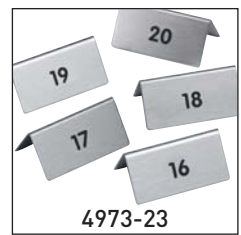

Auf den Punkt gebracht.

PICTO

Die Piktogramme sind aus hochwertigem gebürsteten Edelstahl gefertigt und bestechen durch Ihre unaufdringliche Optik. Der Druck ist kratzfest und unempfindlich. Die Piktogramme sind je nach Aufdruck in den Durchmessern 65mm oder 83mm erhältlich. Diese können durch Klebepads an verschiedensten Oberflächen befestigt werden.

120 x 91 mm

4950-23

4951-23

Vervollständigt wird das PICTO-Sortiment durch die formschönen WC-Symbole und durch das Wendepicto „OPEN/CLOSED“, welches an einer Kette befestigt ist.

4955-65

Tischaufsteller

Praktische Tischaufsteller aus gebürstetem Edelstahl. Die reduzierte Form der Aufsteller und die kratzfeste Bedruckung lassen sich überall - vor allem in der Gastronomie oder bei Events - harmonisch integrieren.
Maße: 85 x 36 x 50 mm (BxHxT), beidseitig bedruckt.

4960-61

4961-23

4970-23

4971-23

4960-65

4962-23

4972-23

4973-23