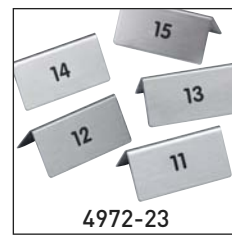

Auf den Punkt gebracht.

PICTO

Die Piktogramme sind aus hochwertigem gebürsteten Edelstahl gefertigt und bestechen durch Ihre unaufdringliche Optik. Der Druck ist kratzfest und unempfindlich. Die Piktogramme sind je nach Aufdruck in den Durchmessern 65mm oder 83mm erhältlich. Diese können durch Klebepads an verschiedensten Oberflächen befestigt werden.

ø 83 mm	4904-23	4905-23	4906-23	4907-23	4908-23	4909-23	ø 65 mm	4900-61
	4910-23	4911-23	4912-61	4912-65	4914-23	4915-23		4900-65
	4916-23	4917-23	4918-23	4919-23	4920-23	4921-23		4901-61
	ERSTE HILFE 4922-61	FIRST AID 4922-65	4923-61	4923-65	4924-61	4924-65		4901-65

120 x 91 mm

4950-23

4951-23

Vervollständigt wird das PICTO-Sortiment durch die formschönen WC-Symbole und durch das Wendepicto „OPEN/CLOSED“, welches an einer Kette befestigt ist.

4955-65

Tischaufsteller

Praktische Tischaufsteller aus gebürstetem Edelstahl. Die reduzierte Form der Aufsteller und die kratzfeste Bedruckung lassen sich überall - vor allem in der Gastronomie oder bei Events - harmonisch integrieren.
Maße: 85 x 36 x 50 mm (BxHxT), beidseitig bedruckt.

4960-61

4961-23

4970-23

4971-23

4960-65

4962-23

4972-23

4973-23