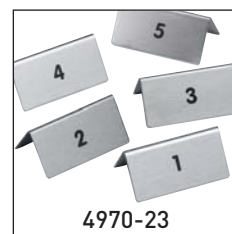

Auf den Punkt gebracht.

PICTO

Die Piktogramme sind aus hochwertigem gebürsteten Edelstahl gefertigt und bestechen durch Ihre unaufdringliche Optik. Der Druck ist kratzfest und unempfindlich. Die Piktogramme sind je nach Aufdruck in den Durchmessern 65mm oder 83mm erhältlich. Diese können durch Klebepads an verschiedensten Oberflächen befestigt werden.

ø 83 mm	4904-23	4905-23	4906-23	4907-23	4908-23	4909-23	ø 65 mm	4900-61
	4910-23	4911-23	4912-61	4912-65	4914-23	4915-23		4900-65
	4916-23	4917-23	4918-23	4919-23	4920-23	4921-23		4901-61
	ERSTE HILFE 4922-61	FIRST AID 4922-65	4923-61	4923-65	4924-61	4924-65		4901-65

120 x 91 mm

4950-23

4951-23

Vervollständigt wird das PICTO-Sortiment durch die formschönen WC-Symbole und durch das Wendepicto „OPEN/CLOSED“, welches an einer Kette befestigt ist.

4955-65

Tischaufsteller

Praktische Tischaufsteller aus gebürstetem Edelstahl. Die reduzierte Form der Aufsteller und die kratzfeste Bedruckung lassen sich überall - vor allem in der Gastronomie oder bei Events - harmonisch integrieren.
Maße: 85 x 36 x 50 mm (BxHxT), beidseitig bedruckt.

4960-61

4961-23

4970-23

4971-23

4960-65

4962-23

4972-23

4973-23